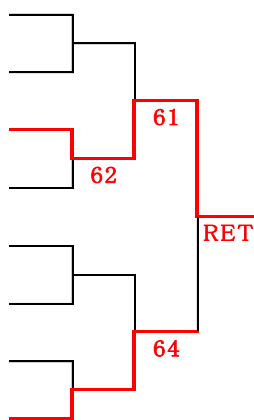

9位決定戦

折井 馨(松本:かんどり)
太田明美(松本:かんどり)

Bye

瀬藤とも子(山形:YamTC)
中塚道子(大町:TEAM ぼろっぼ)
荒深江美(松本:TEAM MTO)
因幡秀子(松本:TEAM MTO)