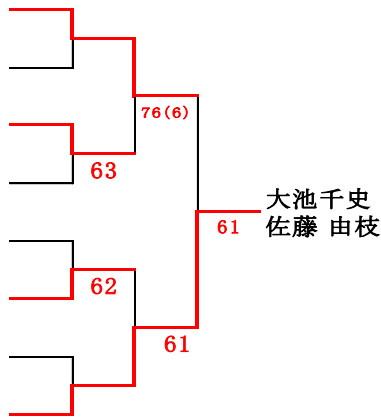

試合順 3-4、1-3、1-4

ランクアップ女子 [C]	C1	C2	C3	C4	勝敗	順位
C1	春原 嘉子(千曲:アプリコTC) 佐藤益美(千曲:アプリコTC)	63	36	16	1-2	3
C2	多田早織(千曲:アプリコTC) 柄澤幸子(千曲:アプリコTC)	36	57	06	0-3	4
C3	春日のぞみ(上田:team Try) 桜井久恵(松本:MTA)	63	75	36	2-1	2
C4	大池千史(松本:県陵T部OB会) 佐藤 由枝(安曇野:甘党)	61	60	63	3-0	1

試合順 1-2、3-4、1-3、2-4、1-4、2-3

第22回山形ランクアップテニス大会 決勝トーナメント

1. A1位 帯川智子(岡谷:エコーTC)
水落恵(松本:TEAM MTO)

2. Bye

3. C2位 春日のぞみ(上田:team Try)
桜井久恵(松本:MTA)

4. B1位 降幡真美(松本:MTA)
浜 千代(松本:エムスタイル)

5. A2位 檀原理恵(長野:ハーガードTC)
徳永真弓(長野:ハーガードTC)

6. B2位 浦野裕美(茅野:茅野市テニス協会)
平出美恵子(諏訪:チームMG)

7. Bye

8. C1位 大池千史(松本:県陵T部OB会)
佐藤 由枝(安曇野:甘党)

3位決定戦

春日のぞみ(上田:team Try)
桜井久恵(松本:MTA)
浦野裕美(茅野:茅野市テニス協会)
平出美恵子(諏訪:チームMG)

5位決定戦

降幡真美(松本:MTA)
浜 千代(松本:エムスタイル)
檀原理恵(長野:ハーガードTC)
徳永真弓(長野:ハーガードTC)

順位決定トーナメント (7~11)

1. A3位 折井 馨(松本:かんどり)
太田明美(松本:かんどり)

2. Bye

3. C4位 多田早織(千曲:アプリコTC)
柄澤幸子(千曲:アプリコTC)

4. B3位 瀬藤とも子(山形:YamTC)
中塚道子(大町:TEAM ぼろっぼ)

5. Bye

6. A4位 荒深江美(松本:TEAM MTO)
因幡秀子(松本:TEAM MTO)

7. Bye