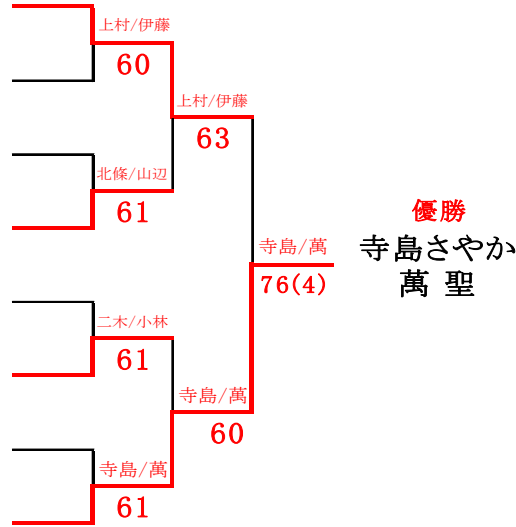

予選リーグ

人工芝女子 [A]	A1	A2	A3	A4	勝敗	順位
A1 ① 上村和美(松本:JOKER) 伊藤綾子(松本:SPAC)		-	60	64	2-0	1
A2 Bye	-		-	-	-	-
A3 黒岩美和(長野市:team HERO) 内川美和(松本:JOKER)	06	-		16	0-2	3
A4 大塚真理(長野市:team HERO) 綿貫由利子(長野市:team HERO)	46	-	61		1-1	2

試合順 3-4、1-3、1-4

人工芝女子 [C]	C1	C2	C3	C4	勝敗	順位
C1 ③ 二木いずみ(長野市:西和田TC) 小林明日香(長野市:西和田TC)		60	62	61	3-0	1
C2 野口仁美(松本:ルネサンス松本) 真野美由紀(松本:すがの台TC)	06		36	06	0-3	4
C3 佐藤由枝(安曇野:甘党) 吉野由香(松本:プレッツ)	26	63		64	2-1	2
C4 村沢恵美(松本:TEAM MTO) 河野千代(松本:ルネサンス松本)	16	60	46		1-2	3

試合順 1-2、3-4、1-3、2-4、1-4、2-3

人工芝女子 [B]	B1	B2	B3	B4	勝敗	順位
B1 ② 寺島さやか(松本:エムスタイル) 萬聖(松本:JOKER)		-	62	63	2-0	1
B2 Bye	-		-	-	-	-
B3 降旗好美(諏訪市:すわっち) 野溝由紀子(諏訪市:すわっち)	26	-		36	0-2	3
B4 北條真弓(長野市:T-FRIENDS TC) 山辺佳代子(長野市:TEAM m&m)	36	-	63		1-1	2

試合順 3-4、1-3、1-4

人工芝女子 [D]	D1	D2	D3	D4	勝敗	順位
D1 ④ 堀川美子(須坂:須坂LTC) 内田房子(松本:TEAM MTO)		57	62	63	2-1 0.59	1
D2 上水裕美子(山形:SYC) 戸田ひとみ(山形:SYC)	75		62	46	2-1 0.57	2
D3 大池千史(松本:倶楽部OB会) 栗原かおり(松本:エムスタイル)	26	26		36	0-3	4
D4 北野理孔(松本:TEAM MTO) 北澤佳代(松本:ルネサンス松本)	36	64	63		2-1 0.54	3

試合順 1-2、3-4、1-3、2-4、1-4、2-3

決勝トーナメント

1. A1位 上村和美(松本:JOKER)
   伊藤綾子(松本:SPAC)
2. C2位 佐藤 由枝(安曇野:甘党)
   吉野由香(松本:プレッツ)
3. D1位 堀川美子(須坂:須坂LTC)
   内田房子(松本:TEAM MTO)
4. B2位 北條真弓(長野市:T-FRIENDS TC)
   山辺佳代子(長野市:TEAM m&m)
5. A2位 大塚真理(長野市:team HERO)
   綿貫由利子(長野市:team HERO)
6. C1位 二木いずみ(長野市:西和田TC)
   小林明日香(長野市:西和田TC)
7. D2位 上水裕美子(山形:SYC)
   戸田ひとみ(山形:SYC)
8. B1位 寺島さやか(松本:エムスタイル)
   萬聖(松本:JOKER)