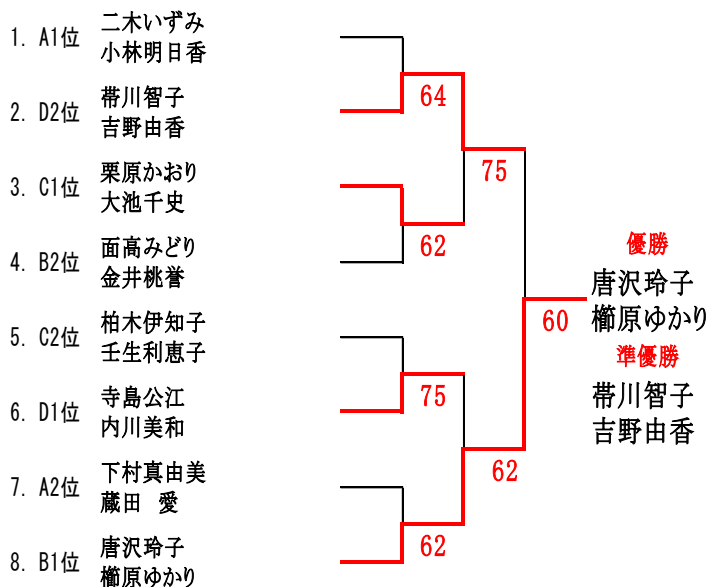

～ 予選リーグ ～

[ランクアップ女子]

[ A ]	A1	A2	A3	A4	勝敗	順位
A1 ① 二木いずみ 小林明日香		60	60	76(6)	3-0	1
A2 胡桃沢恵子 高木保子	06		46	67(4)	0-3	4
A3 瀬瀬とも子 丸山聡子	06	64		26	1-2	3
A4 下村真由美 蔵田 愛	67(6)	76(4)	62		2-1	2

[ B ]	B1	B2	B3	B4	勝敗	順位
B1 ② 唐沢玲子 櫛原ゆかり		62	64	76(1)	3-0	1
B2 上田礼子 羽山登志子	26		75	06	1-2	3
B3 折井 馨 太田明美	46	57		46	0-3	4
B4 面高みどり 金井桃誉	67(1)	60	64		2-1	2

[ C ]	C1	C2	C3	C4	勝敗	順位
C1 ③ 柏木伊知子 壬生利恵子		63	64	46	2-1	2
C2 平岡圭子 宮原淑美	36		26	06	0-3	4
C3 杉谷早苗 吉川佳子	46	62		46	1-2	3
C4 栗原かおり 大池千史	64	60	64		3-0	1

[ D ]	D1	D2	D3	D4	勝敗	順位
D1 ④ 帯川智子 吉野由香		60	46	62	2-1	2
D2 小林 道 北澤清子	06		16	67(5)	0-3	4
D3 寺島公江 内川美和	64	61		61	3-0	1
D4 檀原理恵 徳永真弓	26	76(5)	16		1-2	3

～ 決勝トーナメント ～

～ 順位決定トーナメント ～

～ 順位決定トーナメント ～