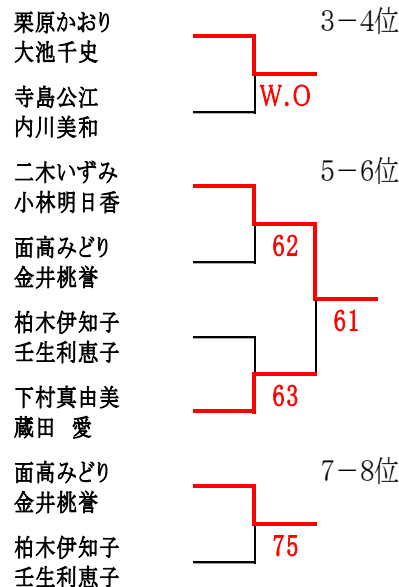

～ 予選リーグ ～

[ランクアップ女子]

[ A ]	A1	A2	A3	A4	勝敗	順位
A1 ① 二木いずみ 小林明日香		60	60	76(6)	3-0	1
A2 胡桃沢恵子 高木保子	06		46	67(4)	0-3	4
A3 瀬瀬とも子 丸山聡子	06	64		26	1-2	3
A4 下村真由美 蔵田 愛	67(6)	76(4)	62		2-1	2

[ B ]	B1	B2	B3	B4	勝敗	順位
B1 ② 唐沢玲子 櫛原ゆかり		62	64	76(1)	3-0	1
B2 上田礼子 羽山登志子	26		75	06	1-2	3
B3 折井 馨 太田明美	46	57		46	0-3	4
B4 面高みどり 金井桃誉	67(1)	60	64		2-1	2

[ C ]	C1	C2	C3	C4	勝敗	順位
C1 ③ 柏木伊知子 壬生利恵子		63	64	46	2-1	2
C2 平岡圭子 宮原淑美	36		26	06	0-3	4
C3 杉谷早苗 吉川佳子	46	62		46	1-2	3
C4 栗原かおり 大池千史	64	60	64		3-0	1

[ D ]	D1	D2	D3	D4	勝敗	順位
D1 ④ 帯川智子 吉野由香		60	46	62	2-1	2
D2 小林 道 北澤清子	06		16	67(5)	0-3	4
D3 寺島公江 内川美和	64	61		61	3-0	1
D4 檀原理恵 徳永真弓	26	76(5)	16		1-2	3

～ 決勝トーナメント ～

～ 順位決定トーナメント ～

～ 順位決定トーナメント ～