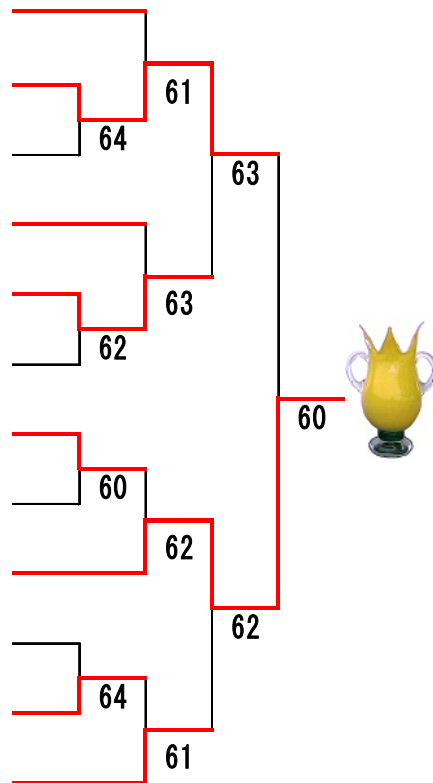

～ 予選リーグ ～

[ランクアップ女子]

[A]	A1	A2	A3	A4	勝敗	順位
A1	関戸 秀子 高山 礼子	16	76 (1)	46	1-2	3
A2	梨子下京子 中野 恵美	61	62	61	3-0	1
A3	上坂 亜弓 寺島 公江	67 (1)	26	26	0-3	4
A4	町田 佳代 小林 登志子	64	16	62	2-1	2

[B]	B1	B2	B3	B4	勝敗	順位
B1	栗原かおり 羽田由紀	-	60	75	2-0	1
B2	Bye	-	-	-	-	-
B3	鳴沢みち代 小林ひとみ	06	-	63	1-1	2
B4	吉田 恵理 高橋 資子	57	-	36	0-2	3

[C]	C1	C2	C3	C4	勝敗	順位
C1	小林 道 北澤 清子	13	13	06	0-3	4
C2	森田千鶴 島田 紀子	61	46	06	1-2	3
C3	宮原 淑美 鎌倉志津子	61	64	16	2-1	2
C4	柏木伊知子 木村喜美子	60	60	61	3-0	1

[D]	D1	D2	D3	D4	勝敗	順位
D1	瀬藤とも子 折井 馨	16	26	06	0-3	4
D2	大塚真理 高橋真紀	61	26	60	2-1	2
D3	池田 恵美子 柄澤幸子	62	62	63	3-0	1
D4	中島澄子 壬生利恵子	60	06	36	1-2	3

[E]	E1	E2	E3	E4	勝敗	順位
E1	平岡 圭子 山口 雅美	-	06	16	0-2	3
E2	Bye	-	-	-	-	-
E3	浜 千代 西田真紀子	60	-	26	1-1	2
E4	有賀 瀬菜 帯川 智子	61	-	61	2-0	1

[F]	F1	F2	F3	F4	勝敗	順位
F1	岩淵多恵子 甘利裕子	64	57	61	2-1 0.58	1
F2	市川富美枝 酒井美和	46	67 (5)	36	0-3	4
F3	酒井 愛 多田早織	75	76 (5)	16	2-1 0.46	3
F4	吉澤由紀子 大池千史	16	63	61	2-1 0.56	2

～ 決勝トーナメント ～

1. A1位 梨子下京子
  中野 恵美
2. E2位 浜 千代
  西田真紀子
3. D2位 大塚真理
  高橋真紀
4. C1位 柏木伊知子
  木村喜美子
5. F2位 吉澤由紀子
  大池千史
6. B1位 栗原かおり
  羽田由紀
7. E1位 有賀 瀬菜
  帯川 智子
8. A2位 町田 佳代
  小林 登志子
9. D1位 池田 恵美子
  柄澤幸子
10. C2位 宮原 淑美
  鎌倉志津子
11. B2位 鳴沢みち代
  小林ひとみ
12. F1位 岩淵多恵子
  甘利裕子

安曇野アートヒルズミュージアム

<http://www.arthills-museum.jp/>