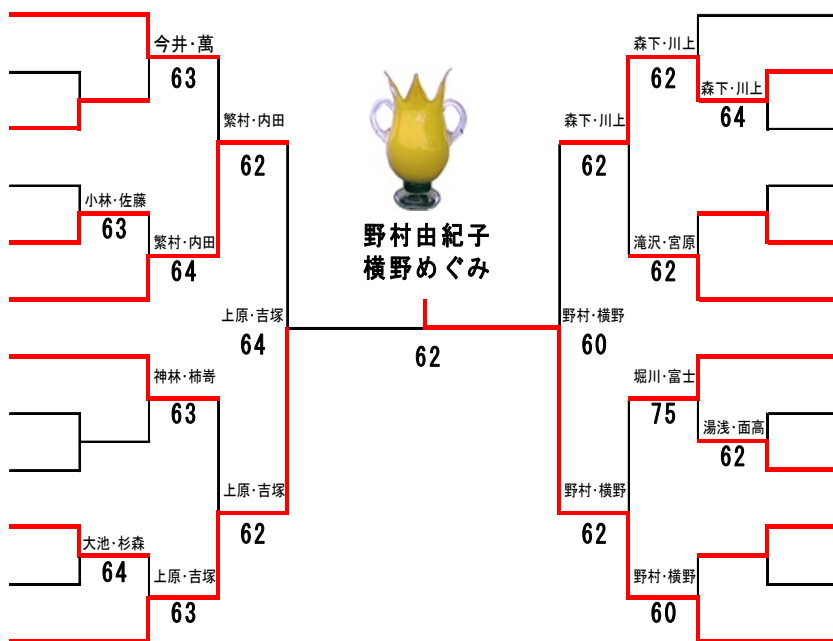

[A]		A1	A2	A3	A4	勝敗	順位
A1	① 今井弘子 萬 聖	-	-	63	76 (6)	2-0	1
A2	Bye	-	-	-	-	-	-
A3	上條祐里 岩淵多恵子	36	-	-	36	0-3	3
A4	森下恭子 川上嘉枝	67 (6)	-	63	-	1-1	2

[B]		B1	B2	B3	B4	勝敗	順位
B1	⑩ 牧羽雅子 増田日向子	-	75	60	62	3-0	1
B2	古海マスミ 土屋洋子	57	-	63	61	2-1	2
B3	正木始子 武井弘子	06	36	-	63	1-2	3
B4	浜 千代 今野みゆき	36	16	36	-	0-3	4

[C]		C1	C2	C3	C4	勝敗	順位
C1	⑧ 湯浅敦子 面高まつみ	-	46	62	60	2-1	2
C2	繁村千佳子 内田房子	64	-	64	63	3-0	1
C3	池田未奈 北條真弓	26	46	-	36	0-3	4
C4	矢部美和子 中澤裕子	06	36	63	-	1-2	3

[D]		D1	D2	D3	D4	勝敗	順位
D1	③ 神林時枝 柿善しのぶ	-	-	64	63	2-0	1
D2	Bye	-	-	-	-	-	-
D3	熊田容子 伊藤史子	46	-	-	63	1-1	2
D4	飯沢道子 長谷川加津子	36	-	36	-	0-2	3

[E]		E1	E2	E3	E4	勝敗	順位
E1	⑤ 上原秀子 吉塚晶子	-	63	60	62	3-0	1
E2	吉川こはる 上田礼子	36	-	26	16	0-3	4
E3	水倉美千代 涌井美代子	06	62	-	64	2-1	2
E4	岩谷眸未 小山晴美	26	61	46	-	1-2	3

[F]		F1	F2	F3	F4	勝敗	順位
F1	⑦ 代田美恵子 小池陽子	-	61	62	63	3-0	1
F2	小林可奈 佐藤由枝	16	-	64	76 (5)	2-1	2
F3	北沢希世子 鳥羽カヨ子	26	46	-	76 (5)	1-2	3
F4	高橋裕子 厨 美穂	36	67 (5)	67 (5)	-	0-3	4

[G]		G1	G2	G3	G4	勝敗	順位
G1	④ 滝沢正枝 宮原佐代子	-	62	61	61	3-0	1
G2	桜井久恵 木島みどり	26	-	63	61	2-1	2
G3	浅野道子 小泉孝子	16	36	-	46	0-3	4
G4	野口美智子 羽山登志子	16	16	64	-	1-2	3

[H]		H1	H2	H3	H4	勝敗	順位
H1	⑥ 堀川美子 富士美雪	-	63	61	61	3-0	1
H2	若林令子 藤井貴子	36	-	61	26	1-2	3
H3	森田千鶴 織織とも子	16	16	-	16	0-3	4
H4	丸山文子 大塚真理	16	62	61	-	2-1	2

[I]		I1	I2	I3	I4	勝敗	順位
I1	⑨ 廣瀬晃子 斉藤由美子	-	61	36	76 (7)	2-1	2
I2	三澤千加子 上原あかね	16	-	26	26	0-3	4
I3	田中聡美 片桐艶子	63	62	-	64	3-0	1
I4	北野理孔 竹内郁美	67 (7)	62	46	-	1-2	3

[J]		J1	J2	J3	J4	勝敗	順位
J1	② 野村由紀子 横野めぐみ	-	-	60	62	2-0	1
J2	Bye	-	-	-	-	-	-
J3	大池恵子 杉森真砂	36	-	-	64	1-1	2
J4	倉石雅子 荻原公美子	26	-	46	-	0-2	3

～ 決勝トーナメント ～

1. A1位 今井弘子
  萬 聖
2. Bye
3. B1位 牧羽雅子
  増田日向子
4. F2位 小林可奈
  佐藤由枝
5. H2位 丸山文子
  大塚真理
6. C1位 繁村千佳子
  内田房子
7. D1位 神林時枝
  柿善しのぶ
8. Bye
9. G2位 桜井久恵
  木島みどり
10. I2位 大池恵子
  杉森真砂
11. J2位 廣瀬晃子
  斉藤由美子
12. E1位 上原秀子
  吉塚晶子

13. F1位 代田美恵子
  小池陽子
14. A2位 森下恭子
  川上嘉枝
15. B2位 古海マスミ
  土屋洋子
16. Bye
17. E2位 水倉美千代
  涌井美代子
18. G1位 滝沢正枝
  宮原佐代子
19. H1位 堀川美子
  富士美雪
20. D2位 熊田容子
  伊藤史子
21. C2位 湯浅敦子
  面高まつみ
22. I1位 田中聡美
  片桐艶子
23. Bye
24. J1位 野村由紀子
  横野めぐみ