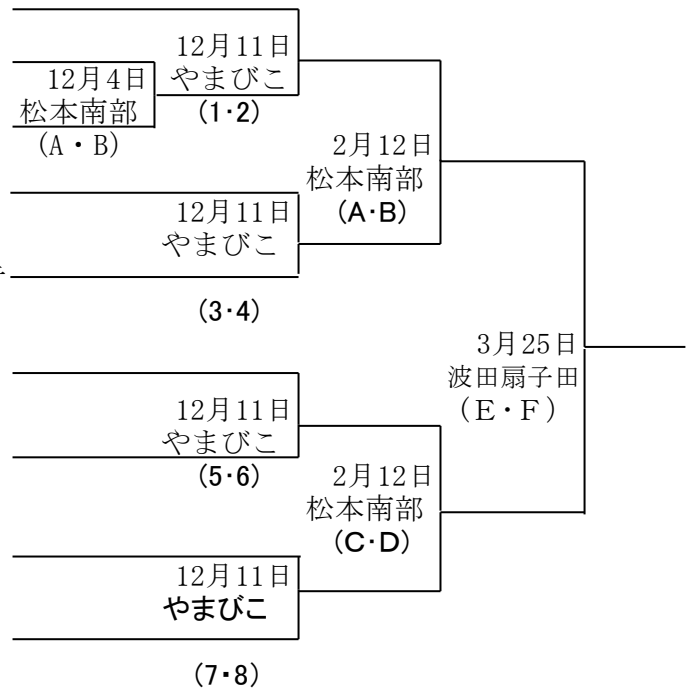

第28回（最終）安曇野リーグトーナメント戦

男子コンソレーション

- 14・TEAM UNO 対 アバンティアーの敗者
- 15・アドバンテージ 対 ちょも爛まの敗者
- 16・TEAM ZUCCA 対 J D Lテニスクラブの敗者

- 17・(Cheers!) 対 (さくら対 BITTERの勝者) の敗者
  【本戦準々決勝の敗者】
- 18・(ゆいまー) 対 (三郷TC対se広丘の勝者) の敗者
  【本戦準々決勝の敗者】

- 19・さくら テニスクラブ 対 BITTERの敗者
- 20・三郷テニスクラブ 対 セイコーエプソン広丘の敗者
- 21・(ちーむ長谷川) 対(アドバンテージ対ちょも爛まの勝者)の敗者
  【本戦準々決勝の敗者】
- 22・(UNO対 アバンティアーの勝者) 対(ZUCCA対 J D Lの勝者)の敗者
  【本戦準々決勝の敗者】