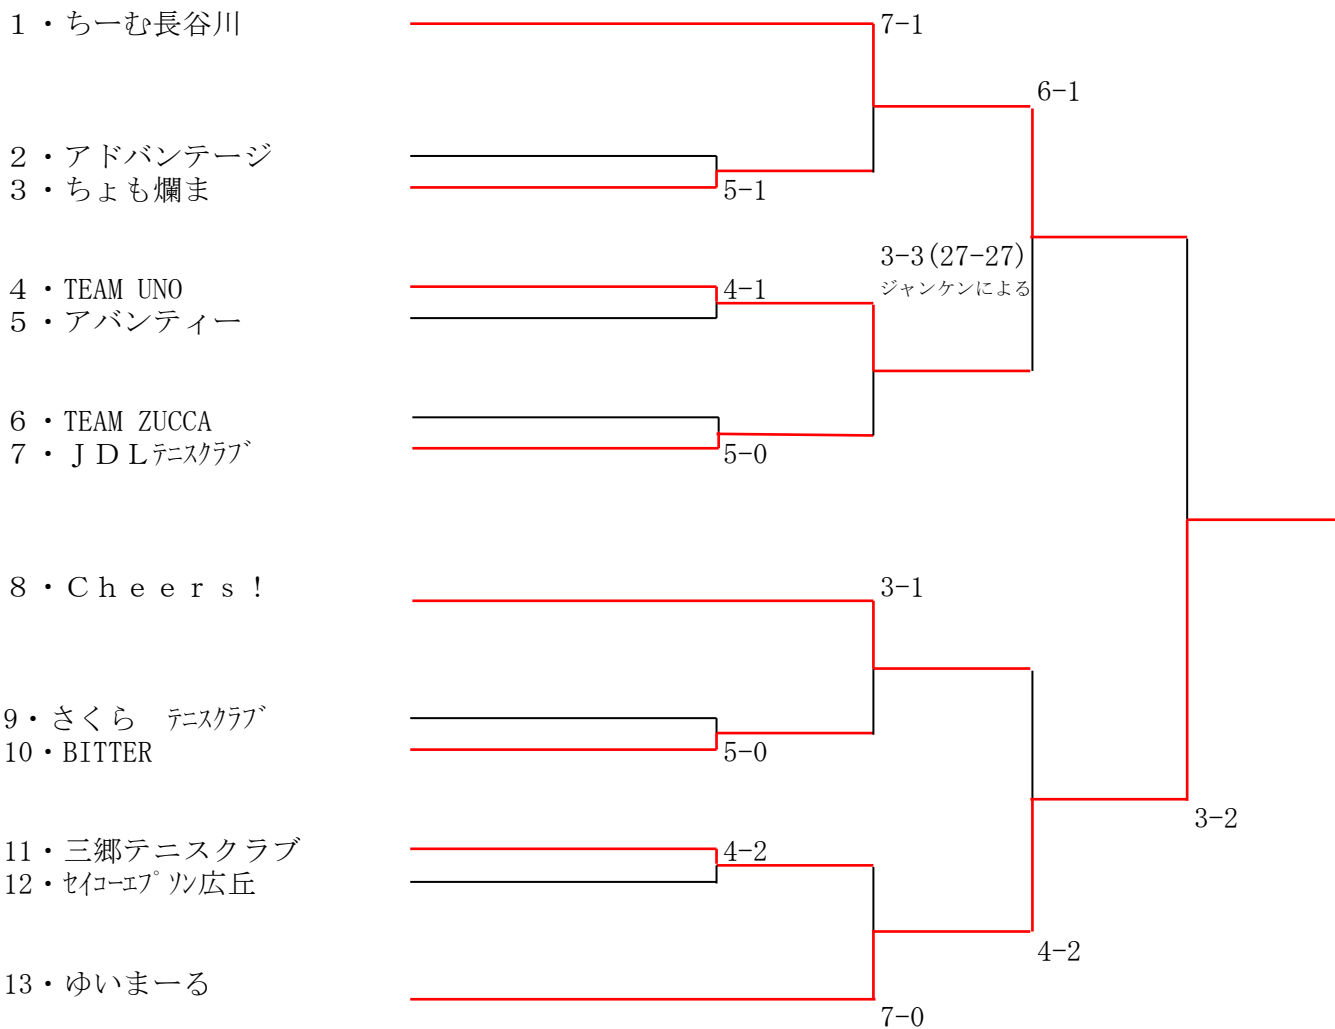

# 第28回（最終）安曇野リーグトーナメント戦 男子本戦

## 女子本戦