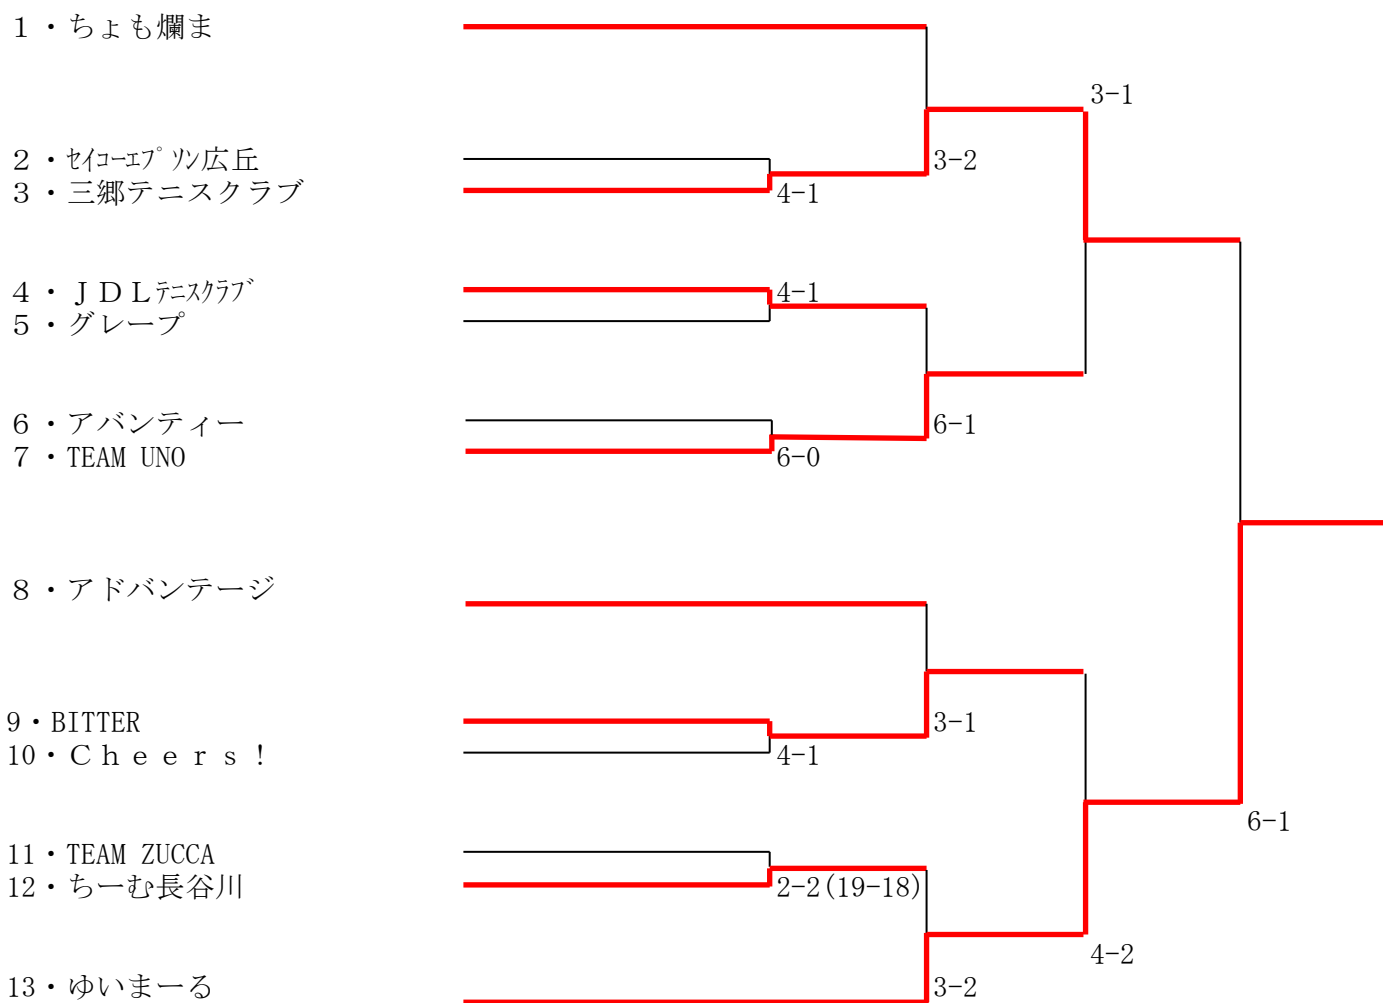

# 第26回安曇野リーグトーナメント戦

## 男子本戦

## 女子本戦