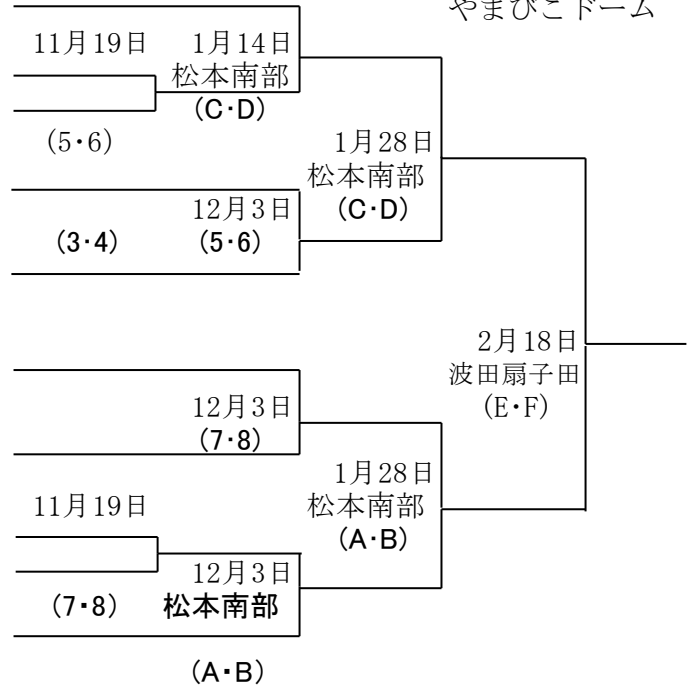

第23回安曇野リーグトーナメント戦

男子コンソレーション

会場表示なしは
やまびこドーム

15・(コトハ) 対 (BITTER対アバンテージの勝者) の敗者
【本戦準々決勝の敗者】

16・JDL対アバンテージの敗者

17・ZUCCA対UNOの敗者

18・BITTER対アバンテージの敗者

19・(D-Smash対ちよも爛まの勝者) 対 (Milky対SE広丘の勝者) の敗者
【本戦準々決勝の敗者】

20・(JDL対アバンテージの勝者) 対 (ZUCCA対UNOの勝者) の敗者
【本戦準々決勝の敗者】

21・グレイプ 対 ゆいまーるの敗者

22・D-SMASH対ちよも爛まの敗者

23・MILKY対SE広丘の敗者

24・(三郷) 対 (グレイプ 対 ゆいまーるの勝者) の敗者
【本戦準々決勝の敗者】

女子コンソレーション

11・(ちよも爛ま) 対 (Achimaka対アバンテージの勝者) の敗者

12・竹がR' S対cherryの敗者