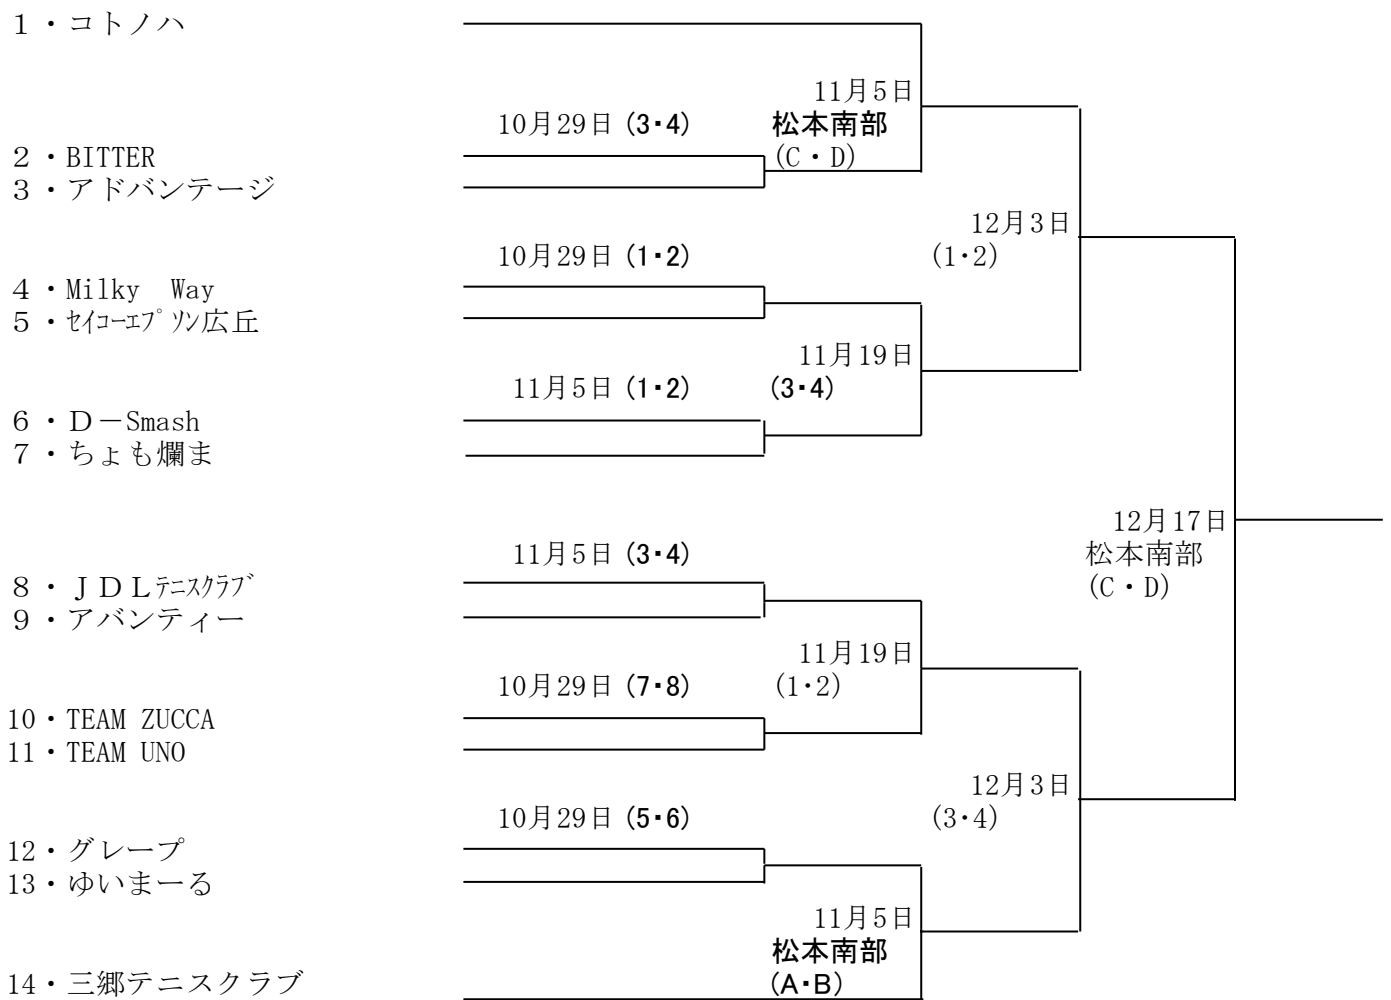

# 第23回安曇野リーグトーナメント戦

男子本戦 会場表示なしは  
やまびこドーム

# 女子本戦