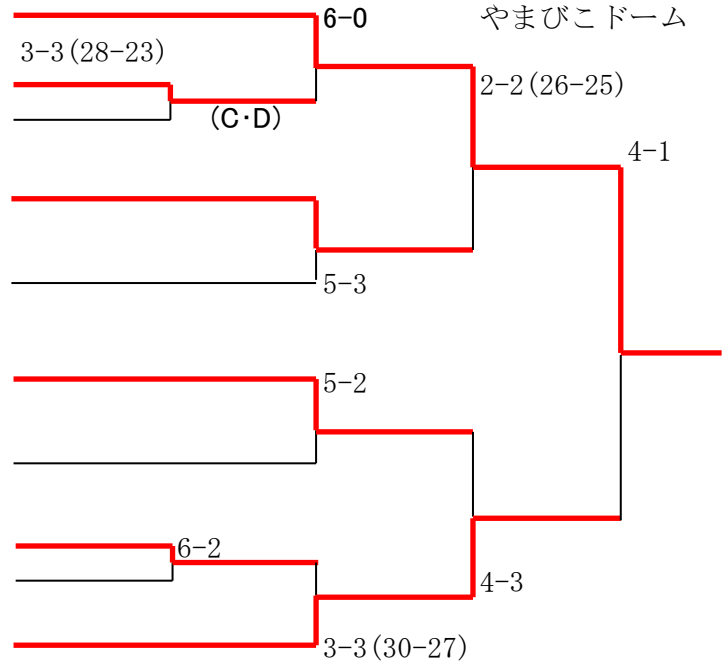

第23回安曇野リーグトーナメント戦

男子コンソレーション

会場表示なしは
やまびこドーム

15・BITTER

16・アバンティ

17・ZUCCA

18・アトバンテジ

19・Milky Way

20・JDL松本

21・グレープ TC

22・D-SMASH

23・SE広丘

24・三郷TC

女子コンソレーション

11・Achimaka

12・cherry