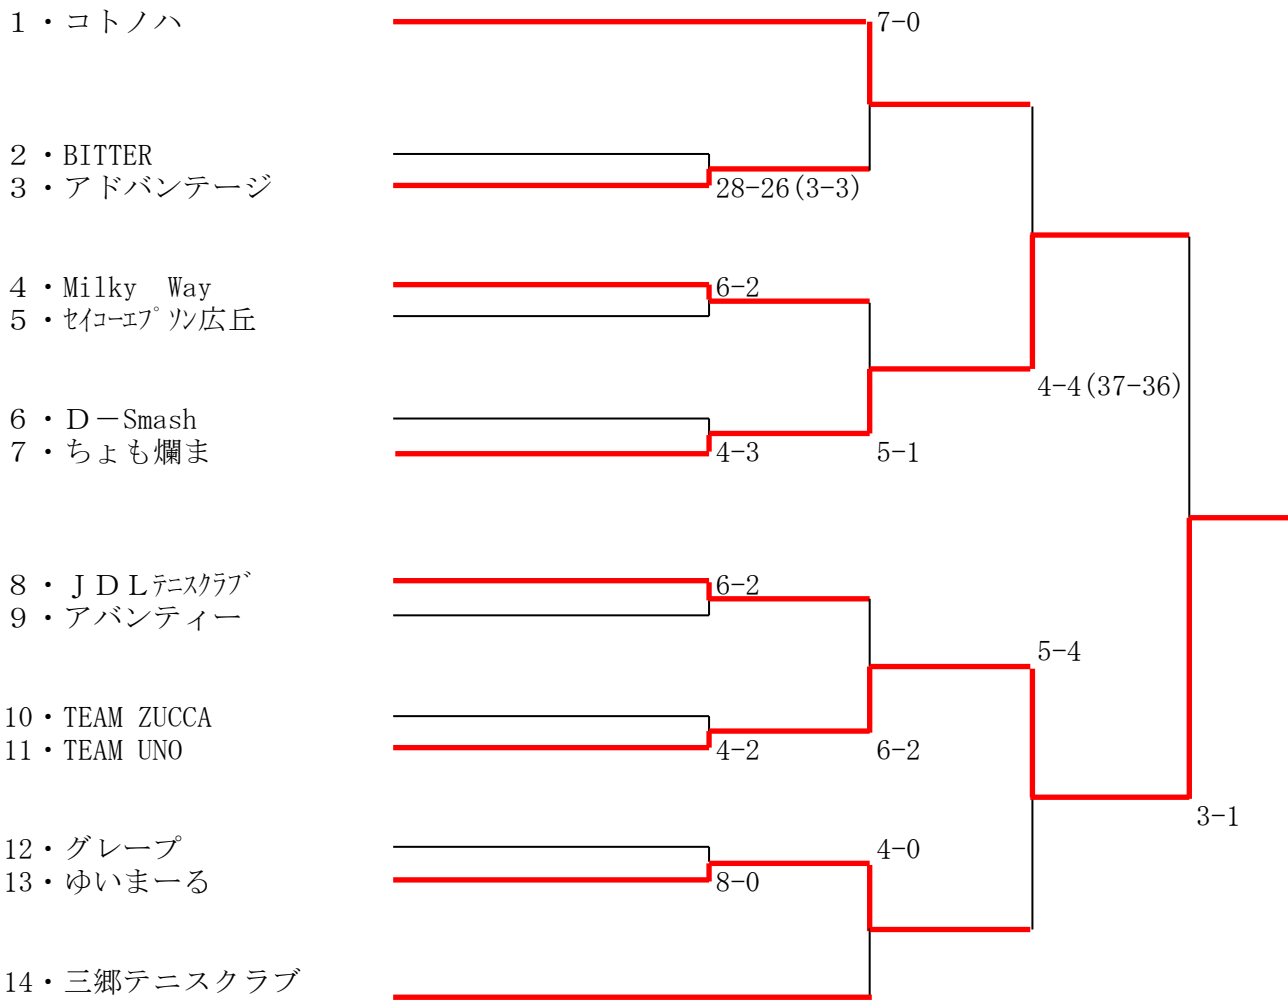

第23回安曇野リーグトーナメント戦

男子本戦 会場表示なしは
やまびこドーム

女子本戦