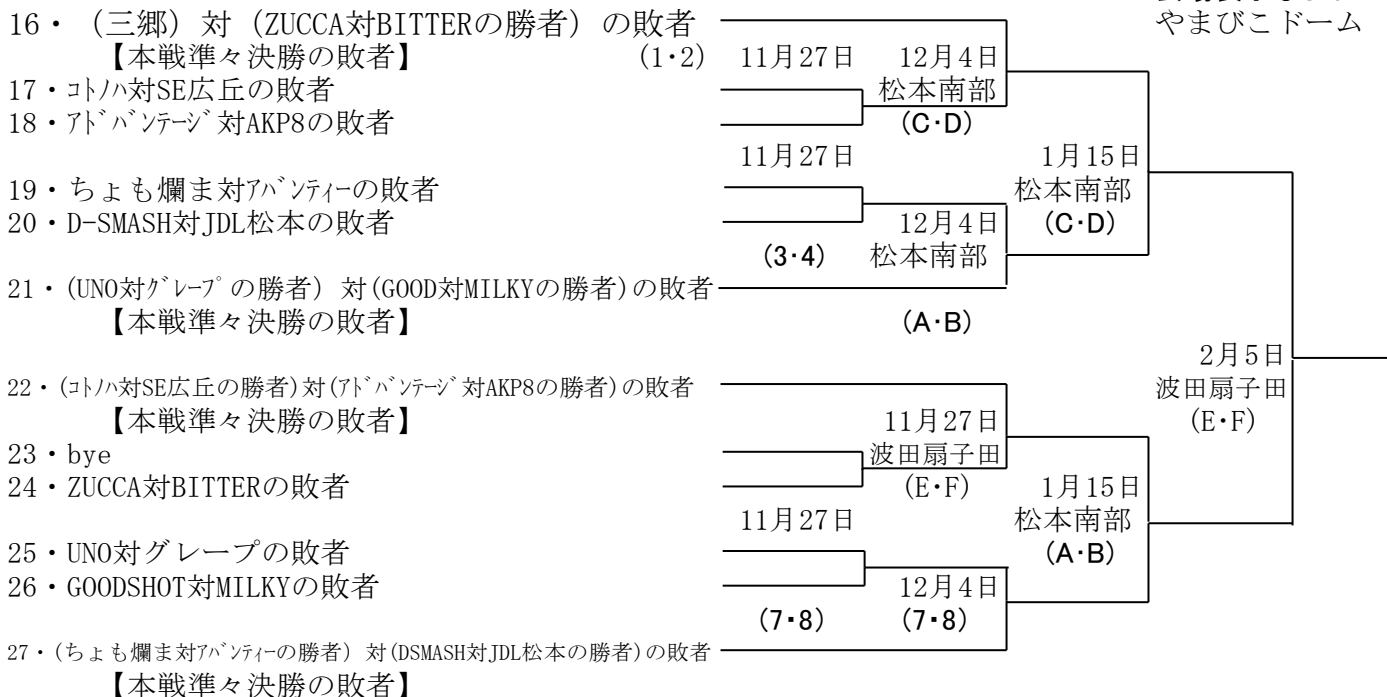

# 第22回安曇野リーグトーナメント戦

## 男子コンソレーション

会場表示なしは  
やまびこドーム