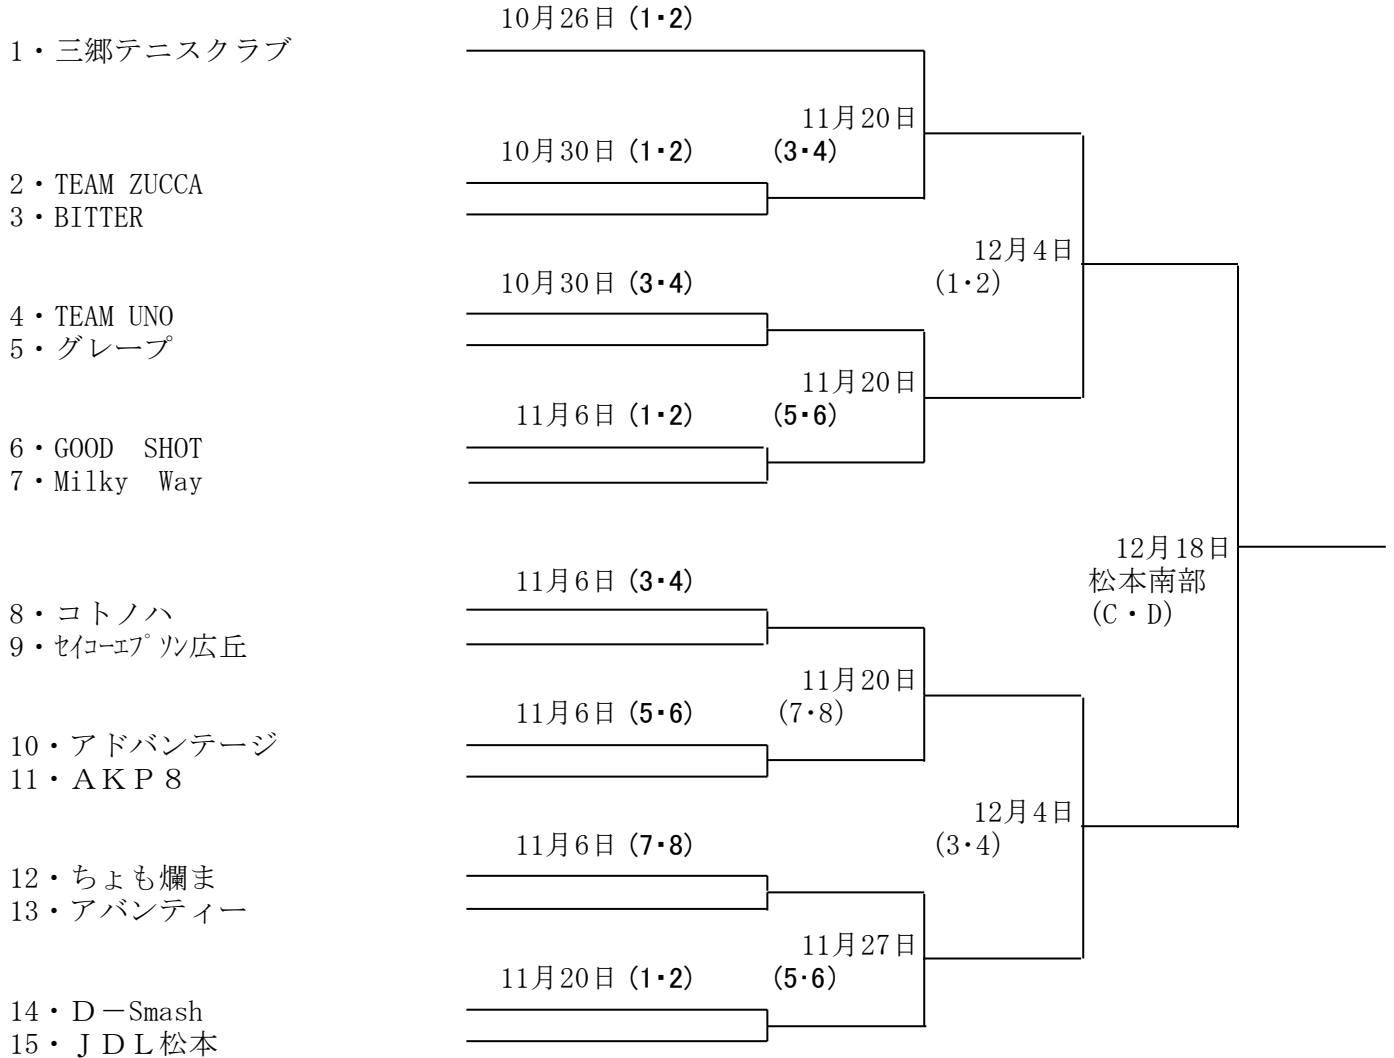

第22回安曇野リーグトーナメント戦

男子本戦 会場表示なしは
やまびこドーム

女子本戦