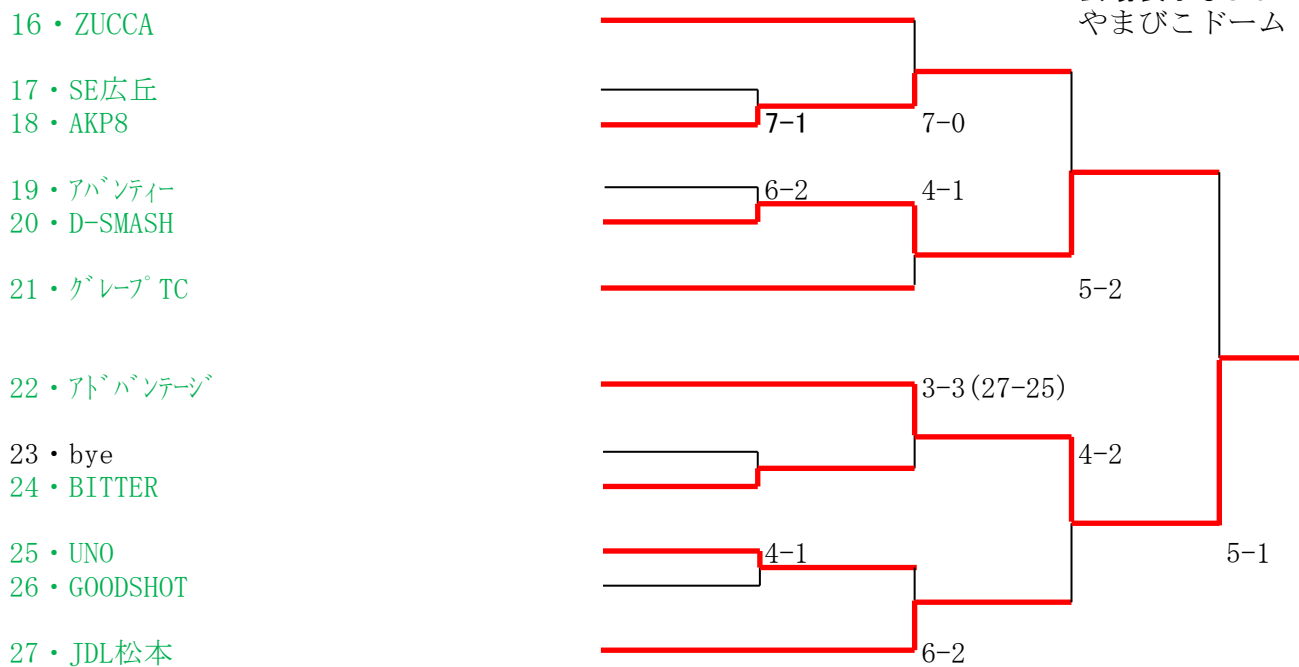

# 第22回安曇野リーグトーナメント戦

## 男子コンソレーション

会場表示なしは  
やまびこドーム