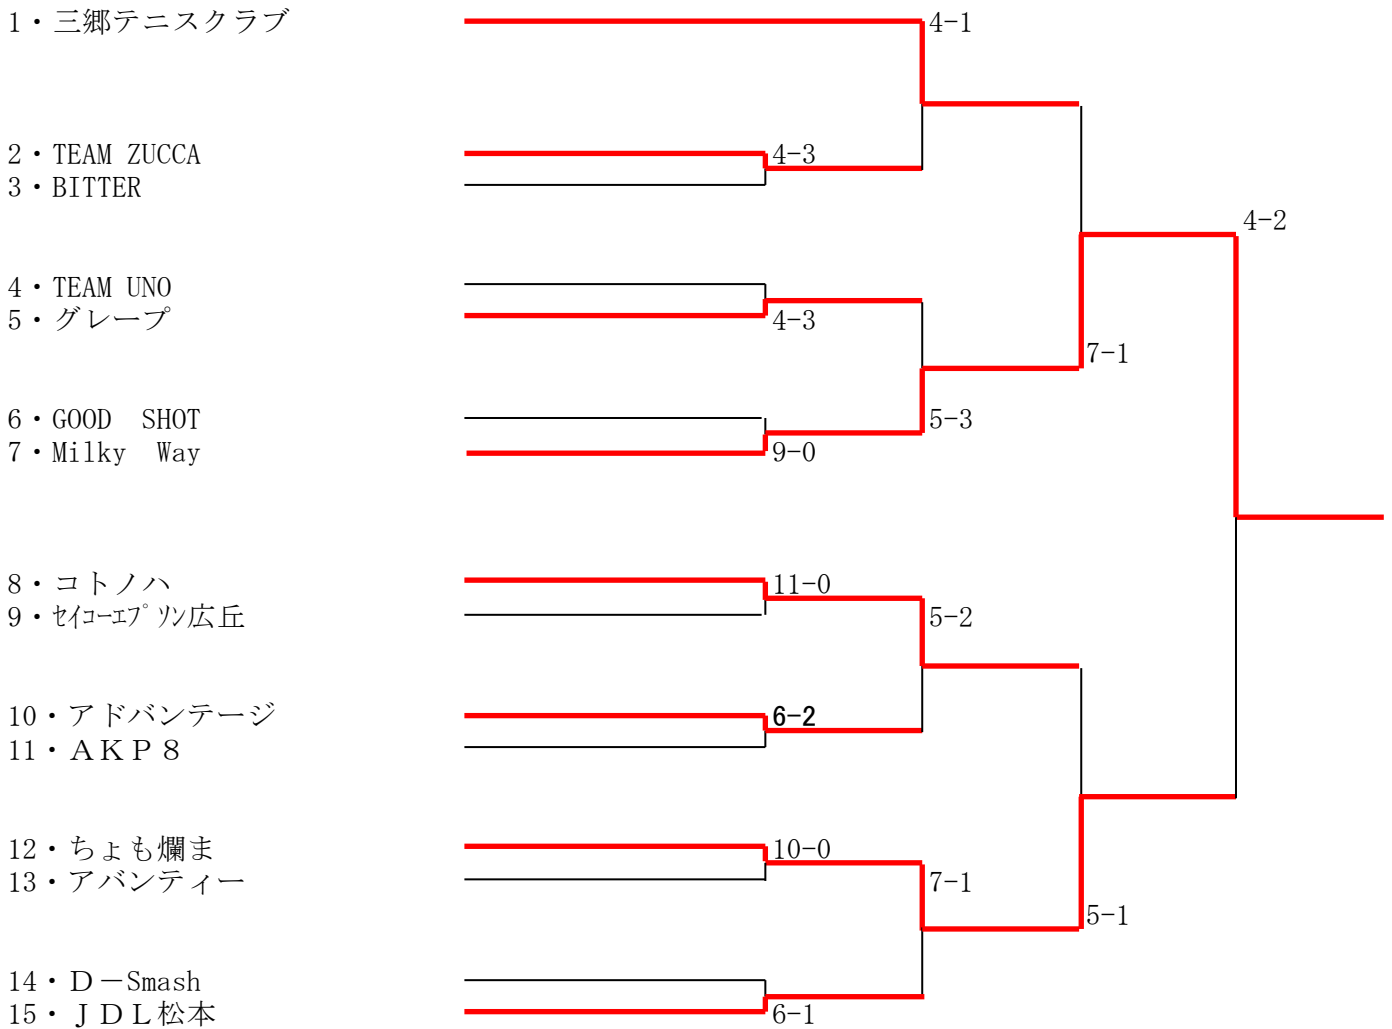

# 第22回安曇野リーグトーナメント戦

男子本戦 会場表示なしは  
やまびこドーム

## 女子本戦