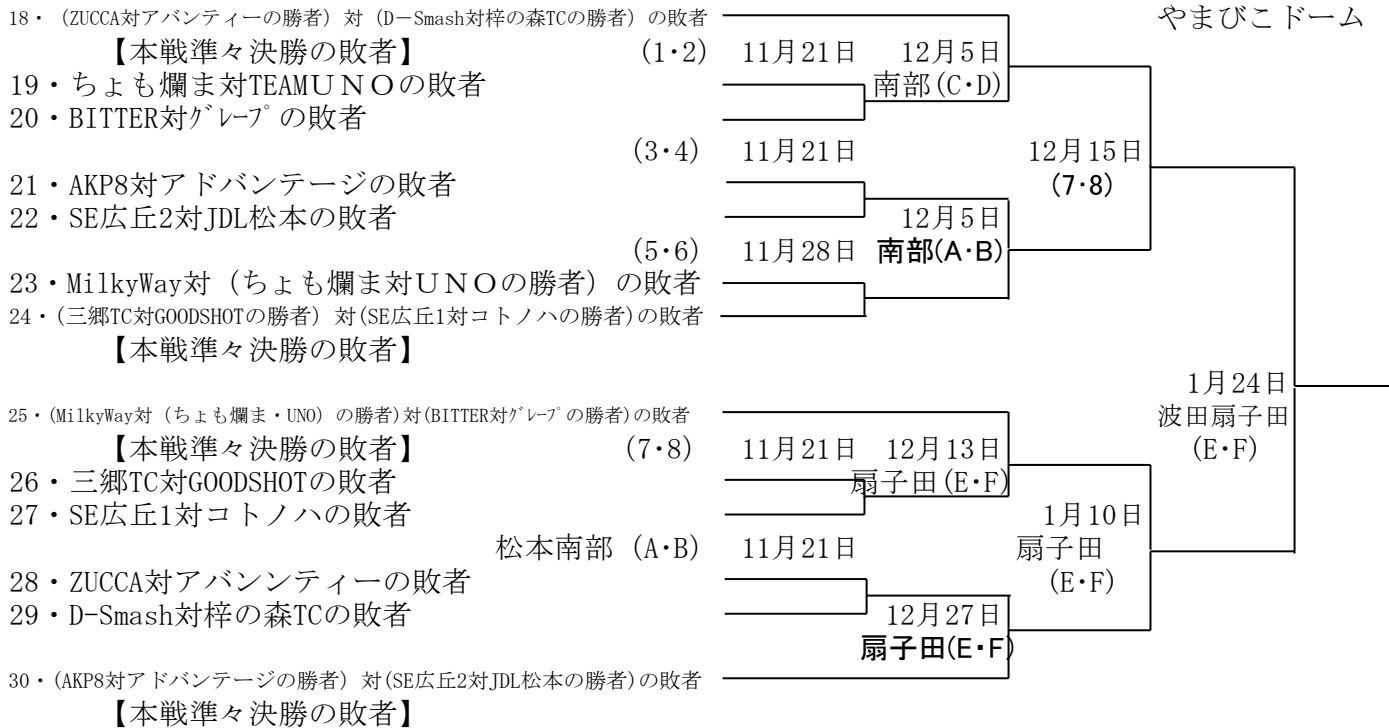

第21回安曇野リーグトーナメント戦

男子コンソレーション

会場表示なしは
やまびこドーム

女子コンソレーション