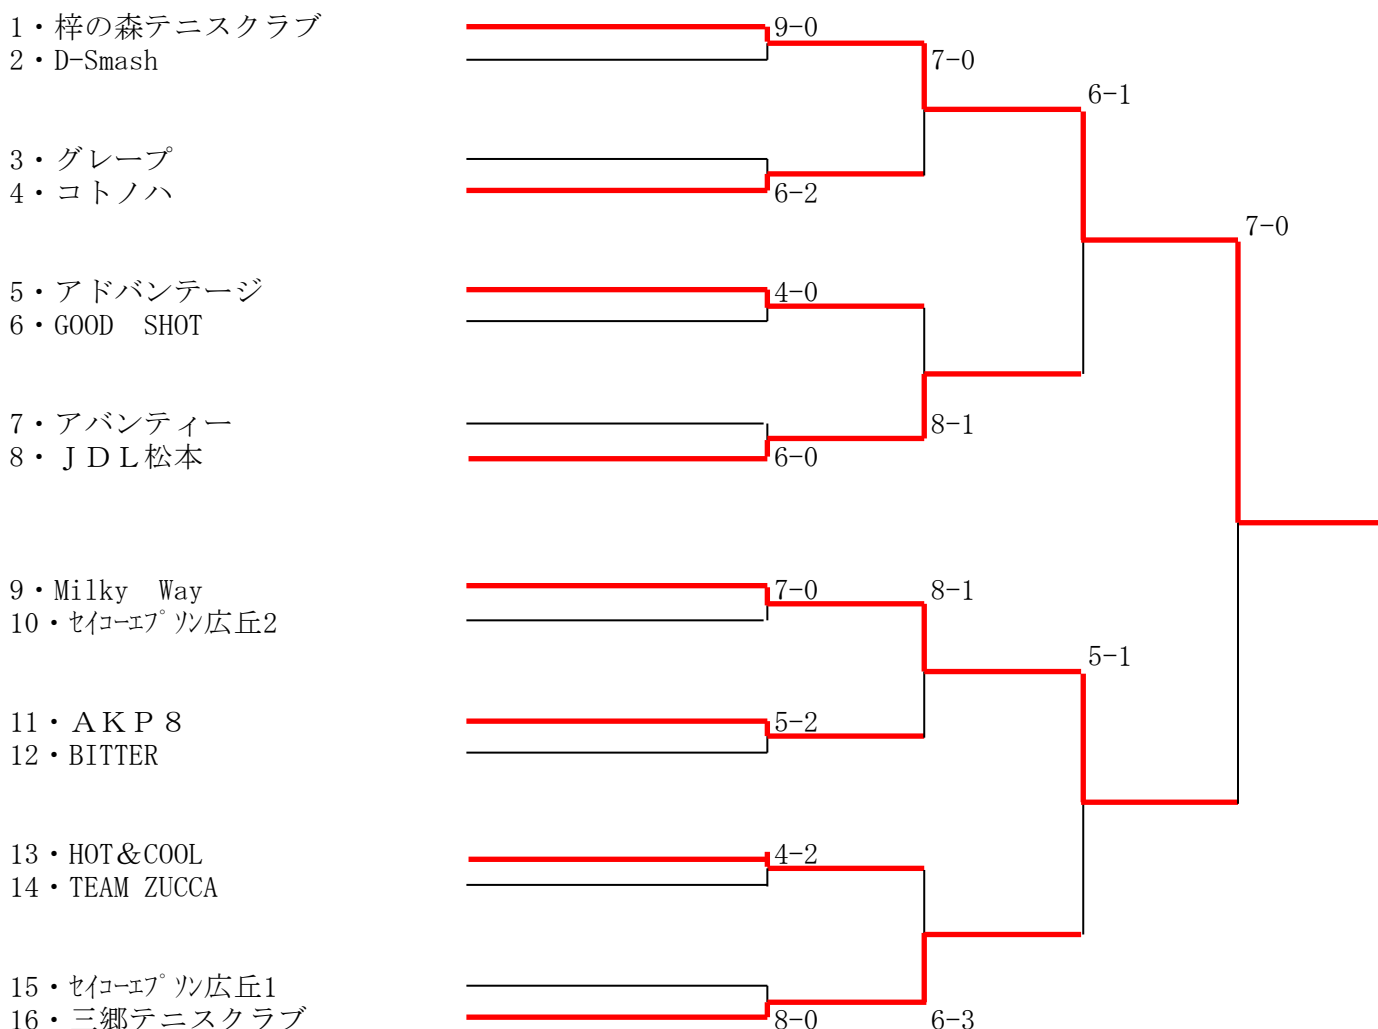

第20回安曇野リーグトーナメント戦

男子本戦 会場表示なしは
やまびこドーム

女子本戦